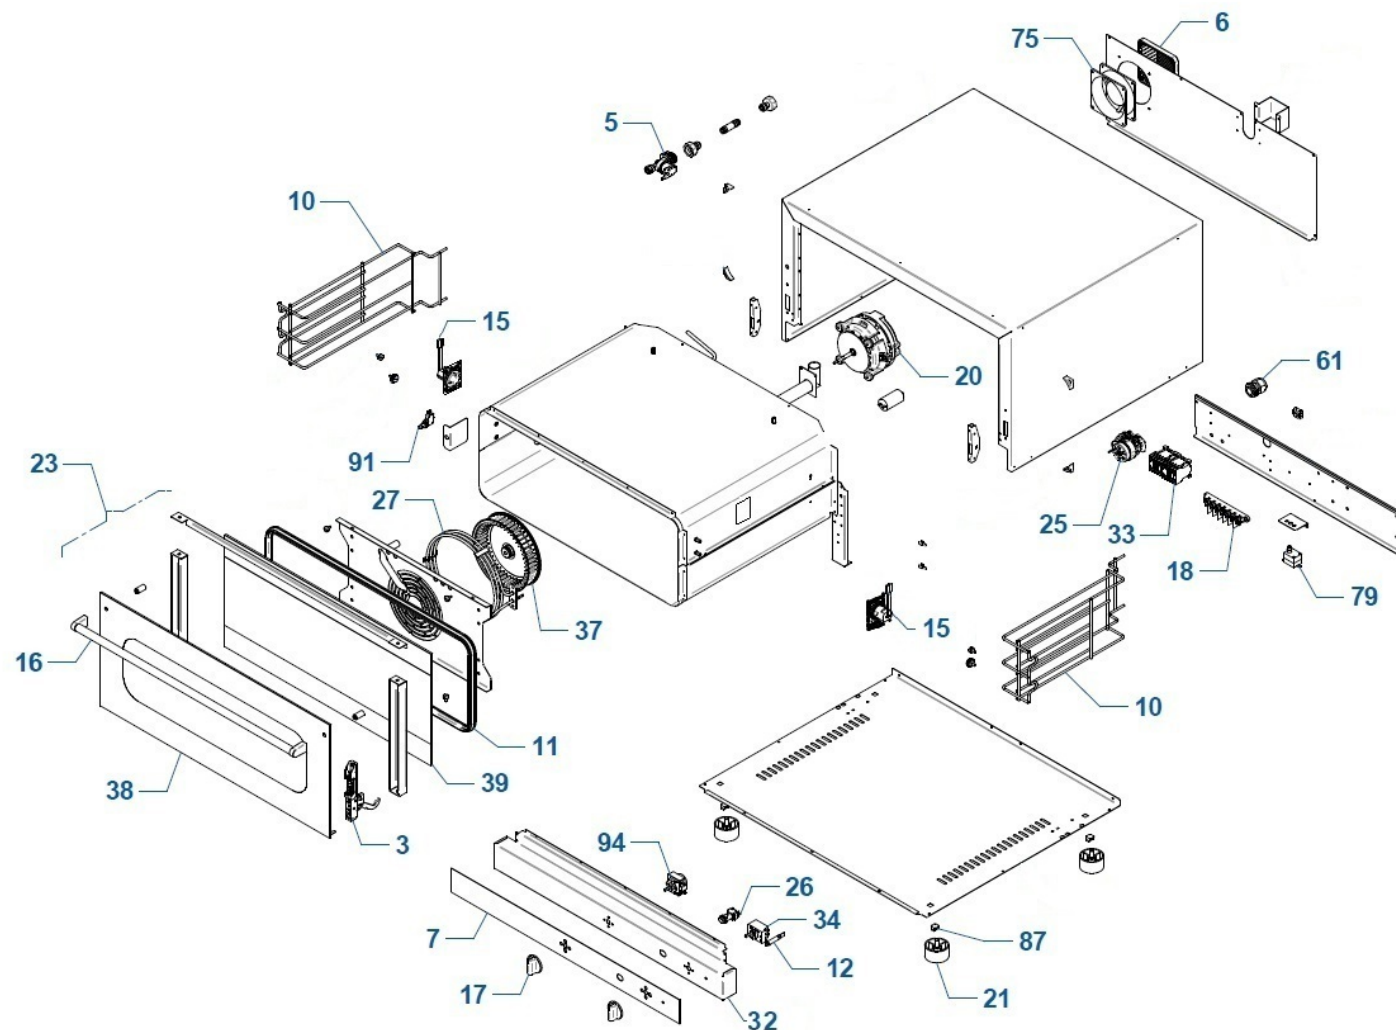

PF8003

FORNO A CONVEZIONE CABOTO MECCANICO 3 TEGLIE 600X400 - GN 1/1 CON UMIDITÀ

rev: (print on 30/09/2024)

3	CER30013
5	ELE30004
6	FIL30004
10	GRI30032
11	GUA30002
12	IND30002
15	LAM00004
16	MAG30043
17	MAN30014
18	MOR30004
20	MOT30038
21	PIE30010
23	POR00315
25	PRG30015
26	PUL30007
27	RES30010
32	TAP30018
33	TEL30007
34	TER30016
37	VEN30004
38	VET00315
39	VET30314
61	PPC30001
79	TER30013
87	DAD30010
91	PUL30006
94	PRG30016

FORNO A CONVEZIONE CABOTO MECCANICO 3 TEGLIE 600X400 - GN 1/1 CON UMIDITÀ

N	KIT	DESCRIPTION (IT)
3	KCR00009	KIT CERNIERE 2 X CER30013
5	KEE00004	KIT ELETTROVALVOLA SINGOLA ELE30004
6	KFL00004	KIT FILTRI 2XFIL30004
10	KGI00032	LATERAL TRAYS SUPPORT KIT 2 X GRI30032
11	KGA00002	KIT GUARNIZIONE PORTA GUA30002 5MT
11	KGA10002	DOOR GASKET KIT GUA30002 x 45 MT
11	KGA40032	DOOR GASKET PF4003_P12/AP1 KIT GUA30002
12	KID00002	KIT INDICATORE LUMINOSO IND30002
15	KLM00004	KIT LAMPADA COMPLETA 2 PZ LAM00004
15	KLM01004	COMPLETE LAMP KIT 1 x LAM00004
16	KMG00043	KIT MANIGLIA MAG30043
17	KMN00014	KIT MANOPOPLA 3X MAN30014
18	KMR00001	KIT MORSETTIERA MOR30004
20	KMT00038	KIT MOTORE MOT30038
20	KMT10038	MOTOR KIT MOT30038 CONVERT TO MOT30036
21	KPE00010	KIT PIEDINI 4 X PIE30010
23	KPR00315	COMPLETE DOOR KIT POR00315
25	KPG00015	KIT REVERSE
25	KPG10015	REVERSE KIT 5 x PRG30015
26	KPL00007	KIT PULSANTE UMIDIFICAZIONE PUL30007
27	KRS00010	KIT RESISTENZA 3KW RES30010
32	KCU00003	KIT CRUSCOTTO CRU30203+2XTAP30018
32	KTP00018	KIT TAPPI 2X TAP30018
33	KTL00007	KIT TELERUTTORI 2 X TEL30007
33	KTL00013	CONTACTORS KIT 2 X TEL30013
34	KTR00016	KIT TERMOSTATO TER30016
37	KVN00004	FAN KIT VEN30004
38	KVT00315	EXTERNAL GLASS DOOR KIT VET00315
39	KVT00314	INNER GLASS DOOR VET30314
61	KPC00001	GLAND KIT PPC30001
79	KTR00013	KIT TERMOSTATO DI SICUREZZA TER30013
87	KDD00010	NUT KIT 4 X DAD30010
91	KPL00006	SWITCH KIT PUL30006
94	KPG00016	TIMER KIT PRG30016